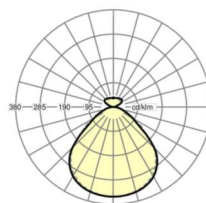

параметры

номер заказа	43354026975
код EAN	4020863329724
номер таможенного тарифа	94051190
Знак прохождения контроля	IP 20, класс защиты I, для рабочих мест за дисплеем 65° < 3000, F, «Человекоцентричное освещение» (HCL), Indoor, CE
Степень ударопрочности IK	IK03
Температура окружения	ta 25°C
Особые свойства	Готовность к IoT «Ready for IoT»
Гарантийный срок	5 лет

электротехника

Балласт	Электронный драйвер DALI, прибор типа 8 (1 штука)
Мощность системы	55W
сетевое напряжение	230V/50Hz
автоматический предохранитель (пусковой ток)	7 штук/B10, 11 штук/B16, 11 штук/C10, 18 штук/C16
класс энергосбережения/Источник света	E

Оптика

Оснастка	LED, цветопередача/оттенок света CRI ≥ 90 / 2700K-6500K
Допуск для координаты цветности (MacAdam)	3SDCM
Номинальный световой поток	4680lm
Срок службы LED	50000h L80/B10 (Tq 25°C)
светоотдача светильников	85lm/W
UGR поп./вдоль	17.1 / 17.3

Механика

цвет корпуса	алюминий натурального анодирования
размеры (LxWxH/DxH)	1480mm x 330mm x 42mm
вес (нетто)	9.1kg
Cable entry KE (X/Y)	0mm/0mm
Вид монтажа	Потолочная одиночная установка

DEEP-LINK

<https://www.regiolum.de/ru/article/43354026975>