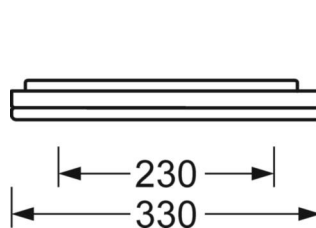

## Механика

цвет корпуса	алюминий натурального анодирования
размеры (LxWxH/DxH)	1480mm x 330mm x 42mm
вес (нетто)	9.1kg
Cable entry KE (X/Y)	0mm/0mm
Вид монтажа	Потолочная одиночная установка

## размеры

L	1480 mm	Длина
B	330 mm	Ширина
H	42 mm	Высота
A1	700 mm	Расстояние между точками крепежа при одиночной установке
A4	230 mm	Расстояние между точками крепежа (ширина)
X	0 mm	Расстояние от ввода проводов до середины светильника по оси X (вдо
Y	0 mm	Расстояние от ввода проводов до середины светильника по оси Y (поп